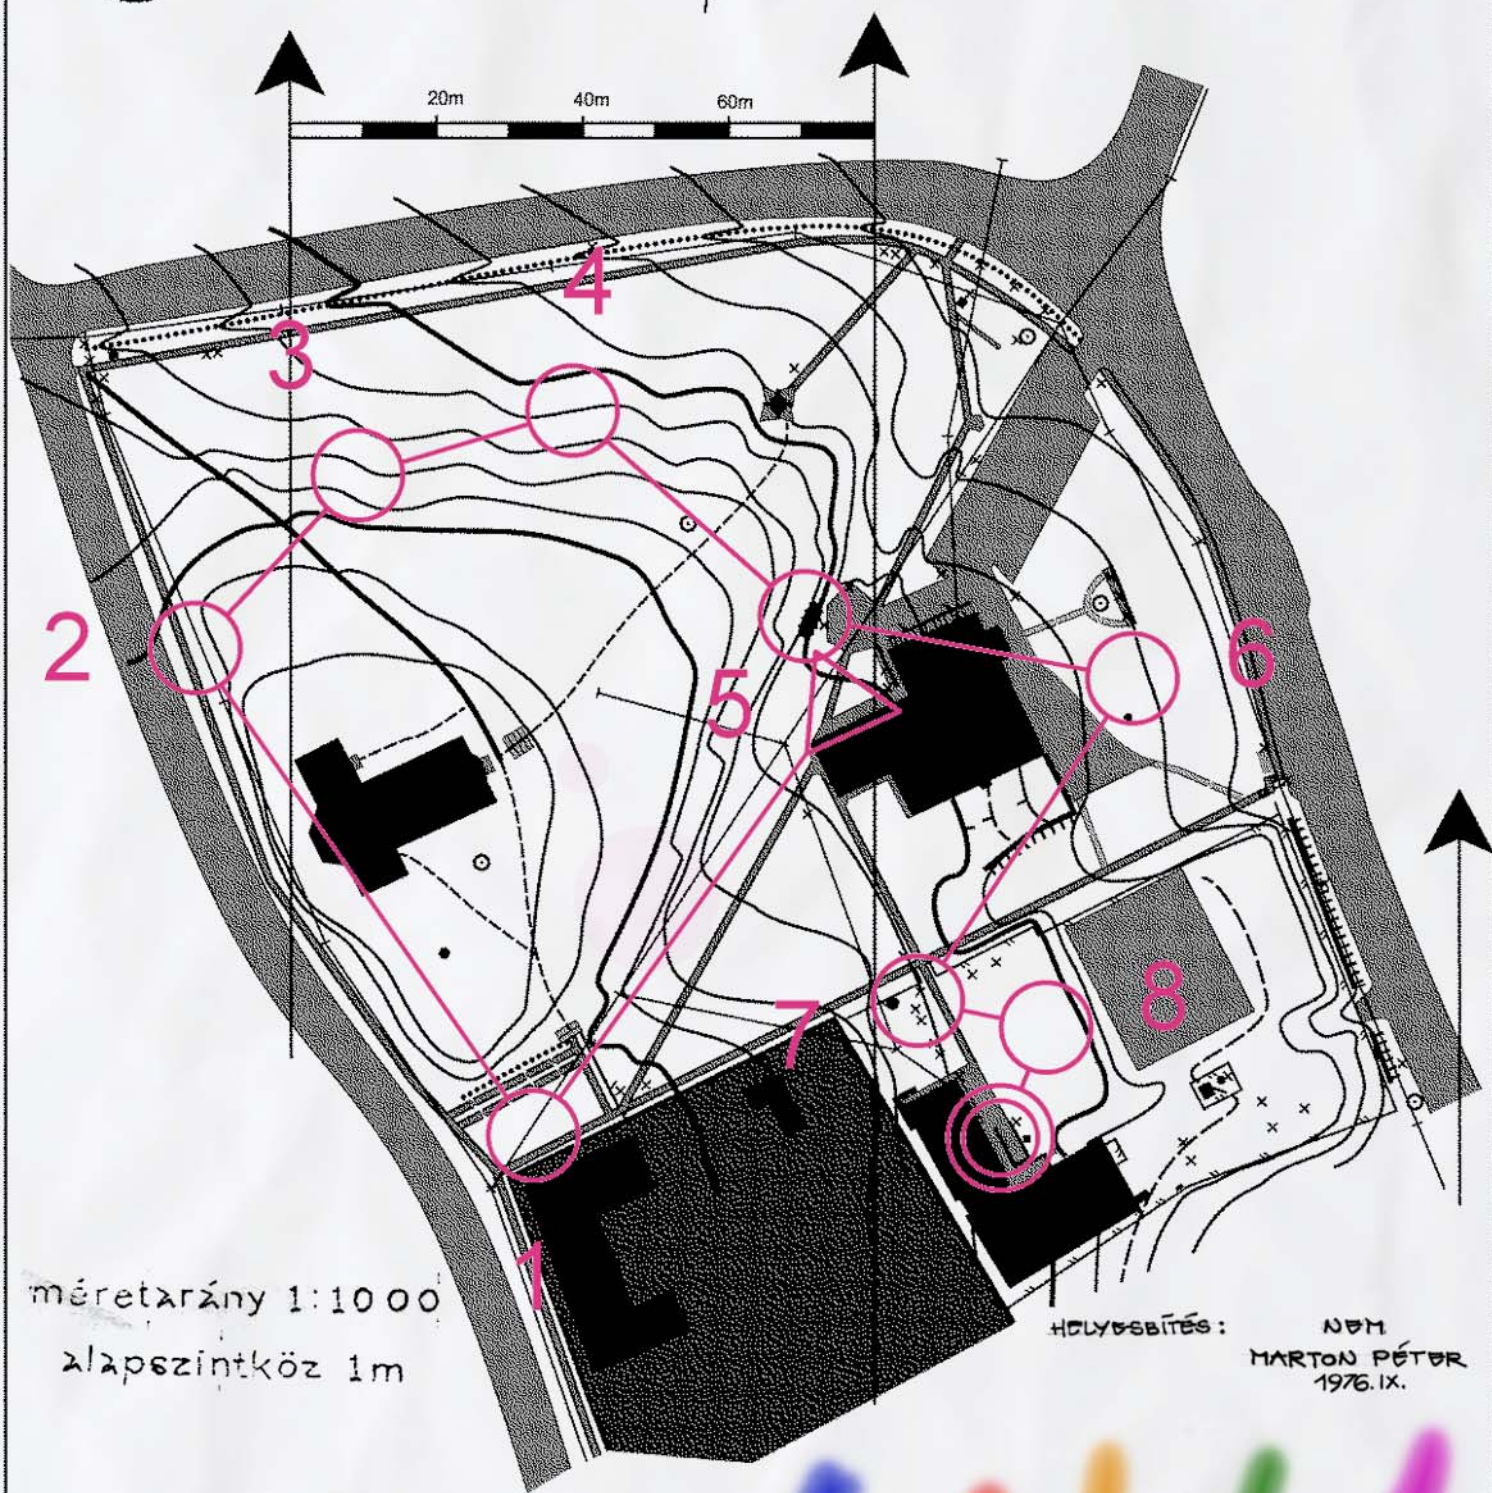

Juta - Templomdomb

méretarány 1:10 00
 alapszintköz 1m

HELYESBÍTÉS: NEM
 MARTON PÉTER
 1976. IX.

KATEGÓRIA: Marton Péter	PERC	MP	1	2	3	4	5
NEV: Marton Péter	CÉL IDŐ	3 1 2 6	31 Fa egyik oldala	50 Fa megen	52 Hol a pont	56 Én hol vagyok	57 Bozótban
	RAJT IDŐ	2 7 0 0					
	IDŐ- EREDMÉNY	4 2 6	6	7	8	9	10
ISKOLA:	HIBA PONT	HELYEZÉS	59 Eleje há tuja	60 Frissítő pont	61 Befutó pont		
	0	3.					