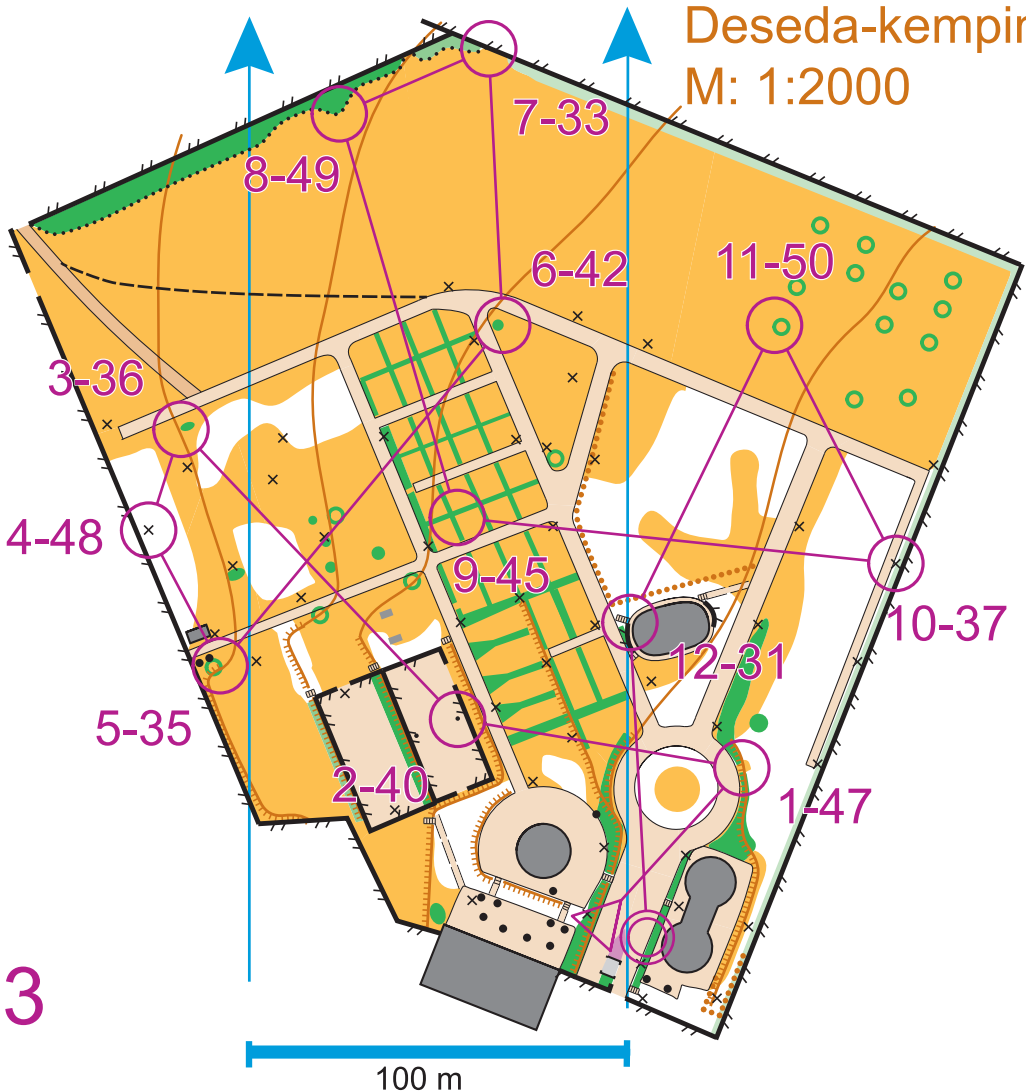

Deseda-kemping

M: 1:2000

Kaposvári Sprint Éjszakai				
	3	1,0 km		
▷				
1	47	⊗	⊗	⊖
2	40	○		
3	36	⊗		⊙
4	48	×		
5	35	△		⊙
6	42	⊗		⊙
7	33	↗		
8	49	⋯		∇
9	45	∞		└
10	37	×		
11	50	△		⊙
12	31	↗		└
○	80 m			⊗

3

100 m