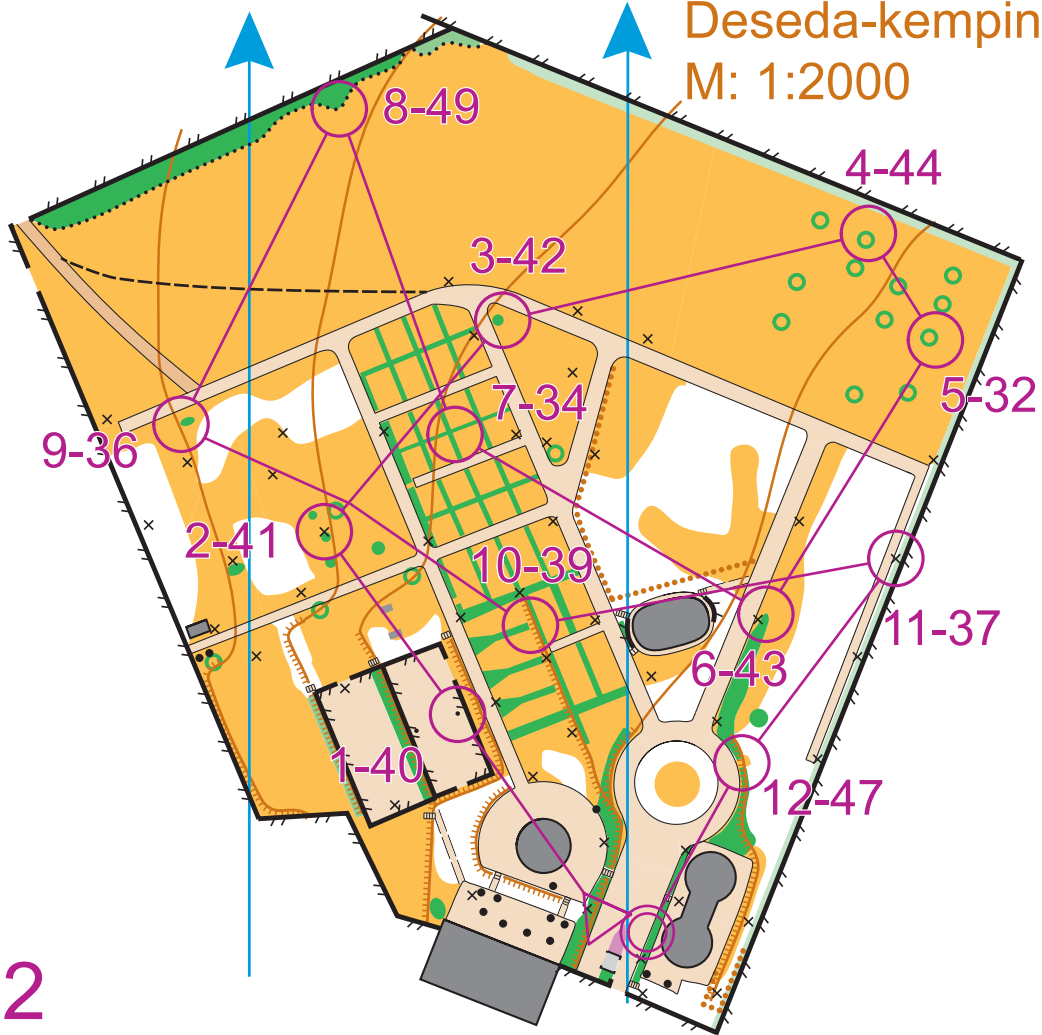

# Deseda-kemping

M: 1:2000

Kaposvári Sprint Éjszakai			
	2	1,0 km	
▷			
1	40	○	
2	41	×	
3	42	⊗	○•
4	44	△	◊
5	32	△	○•
6	43	⊗	◊
7	34	⊙	┌
8	49	⋯	∇
9	36	⊗	•○
10	39	← ⊙	└
11	37	×	
12	47	⊗ ⊗	≡
○	50 m		⊗

2

100 m