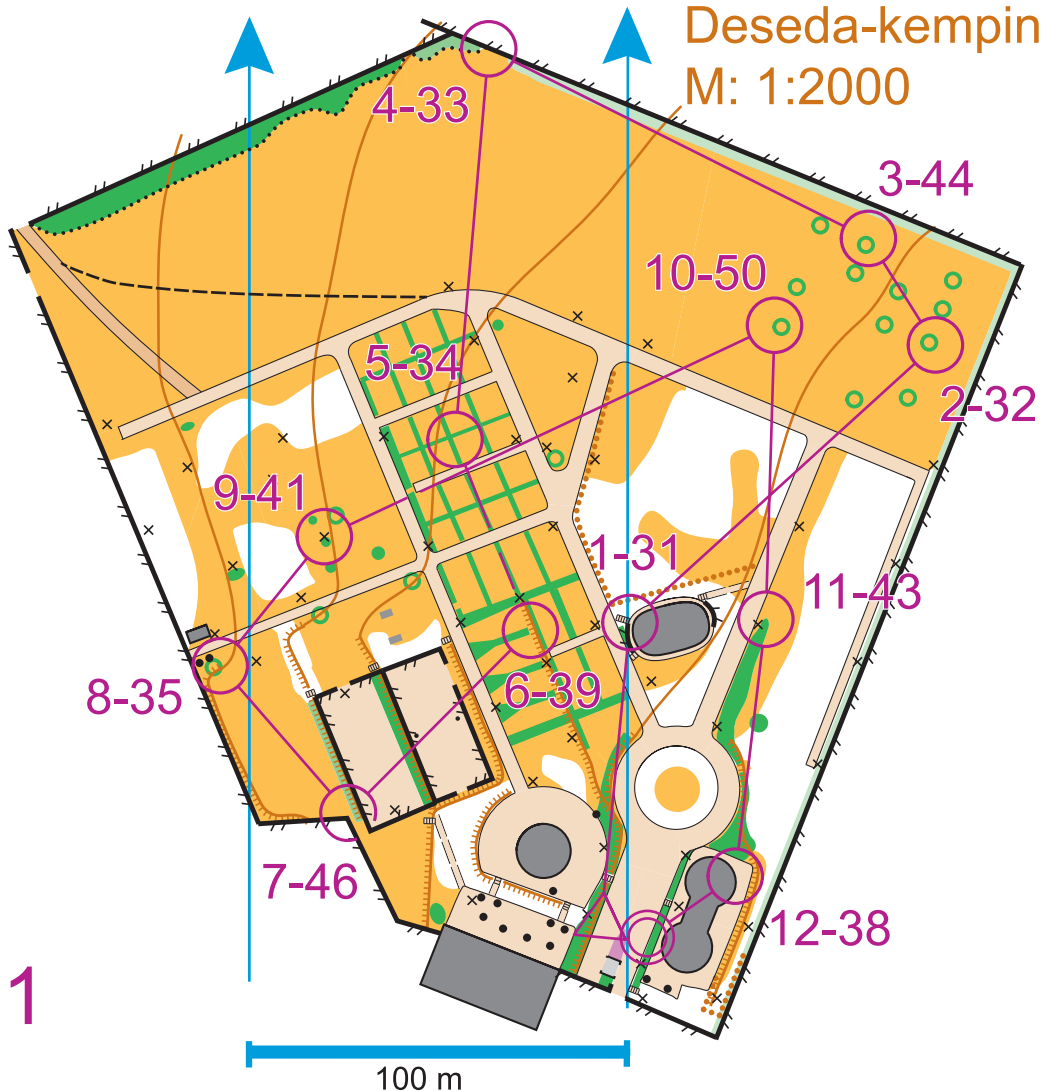

Deseda-kemping

M: 1:2000

Kaposvári Sprint Éjszakai				
	1	1,0 km		
▷				
1	31	↗		┆
2	32	△		○•
3	44	△		◌
4	33	↗		
5	34	∞		┆
6	39	← ∞		┆
7	46	← ↗		┆
8	35	△		○•
9	41	×		
10	50	△		○•
11	43	⊠		◌
12	38	■		○•
○	30 m			○

1