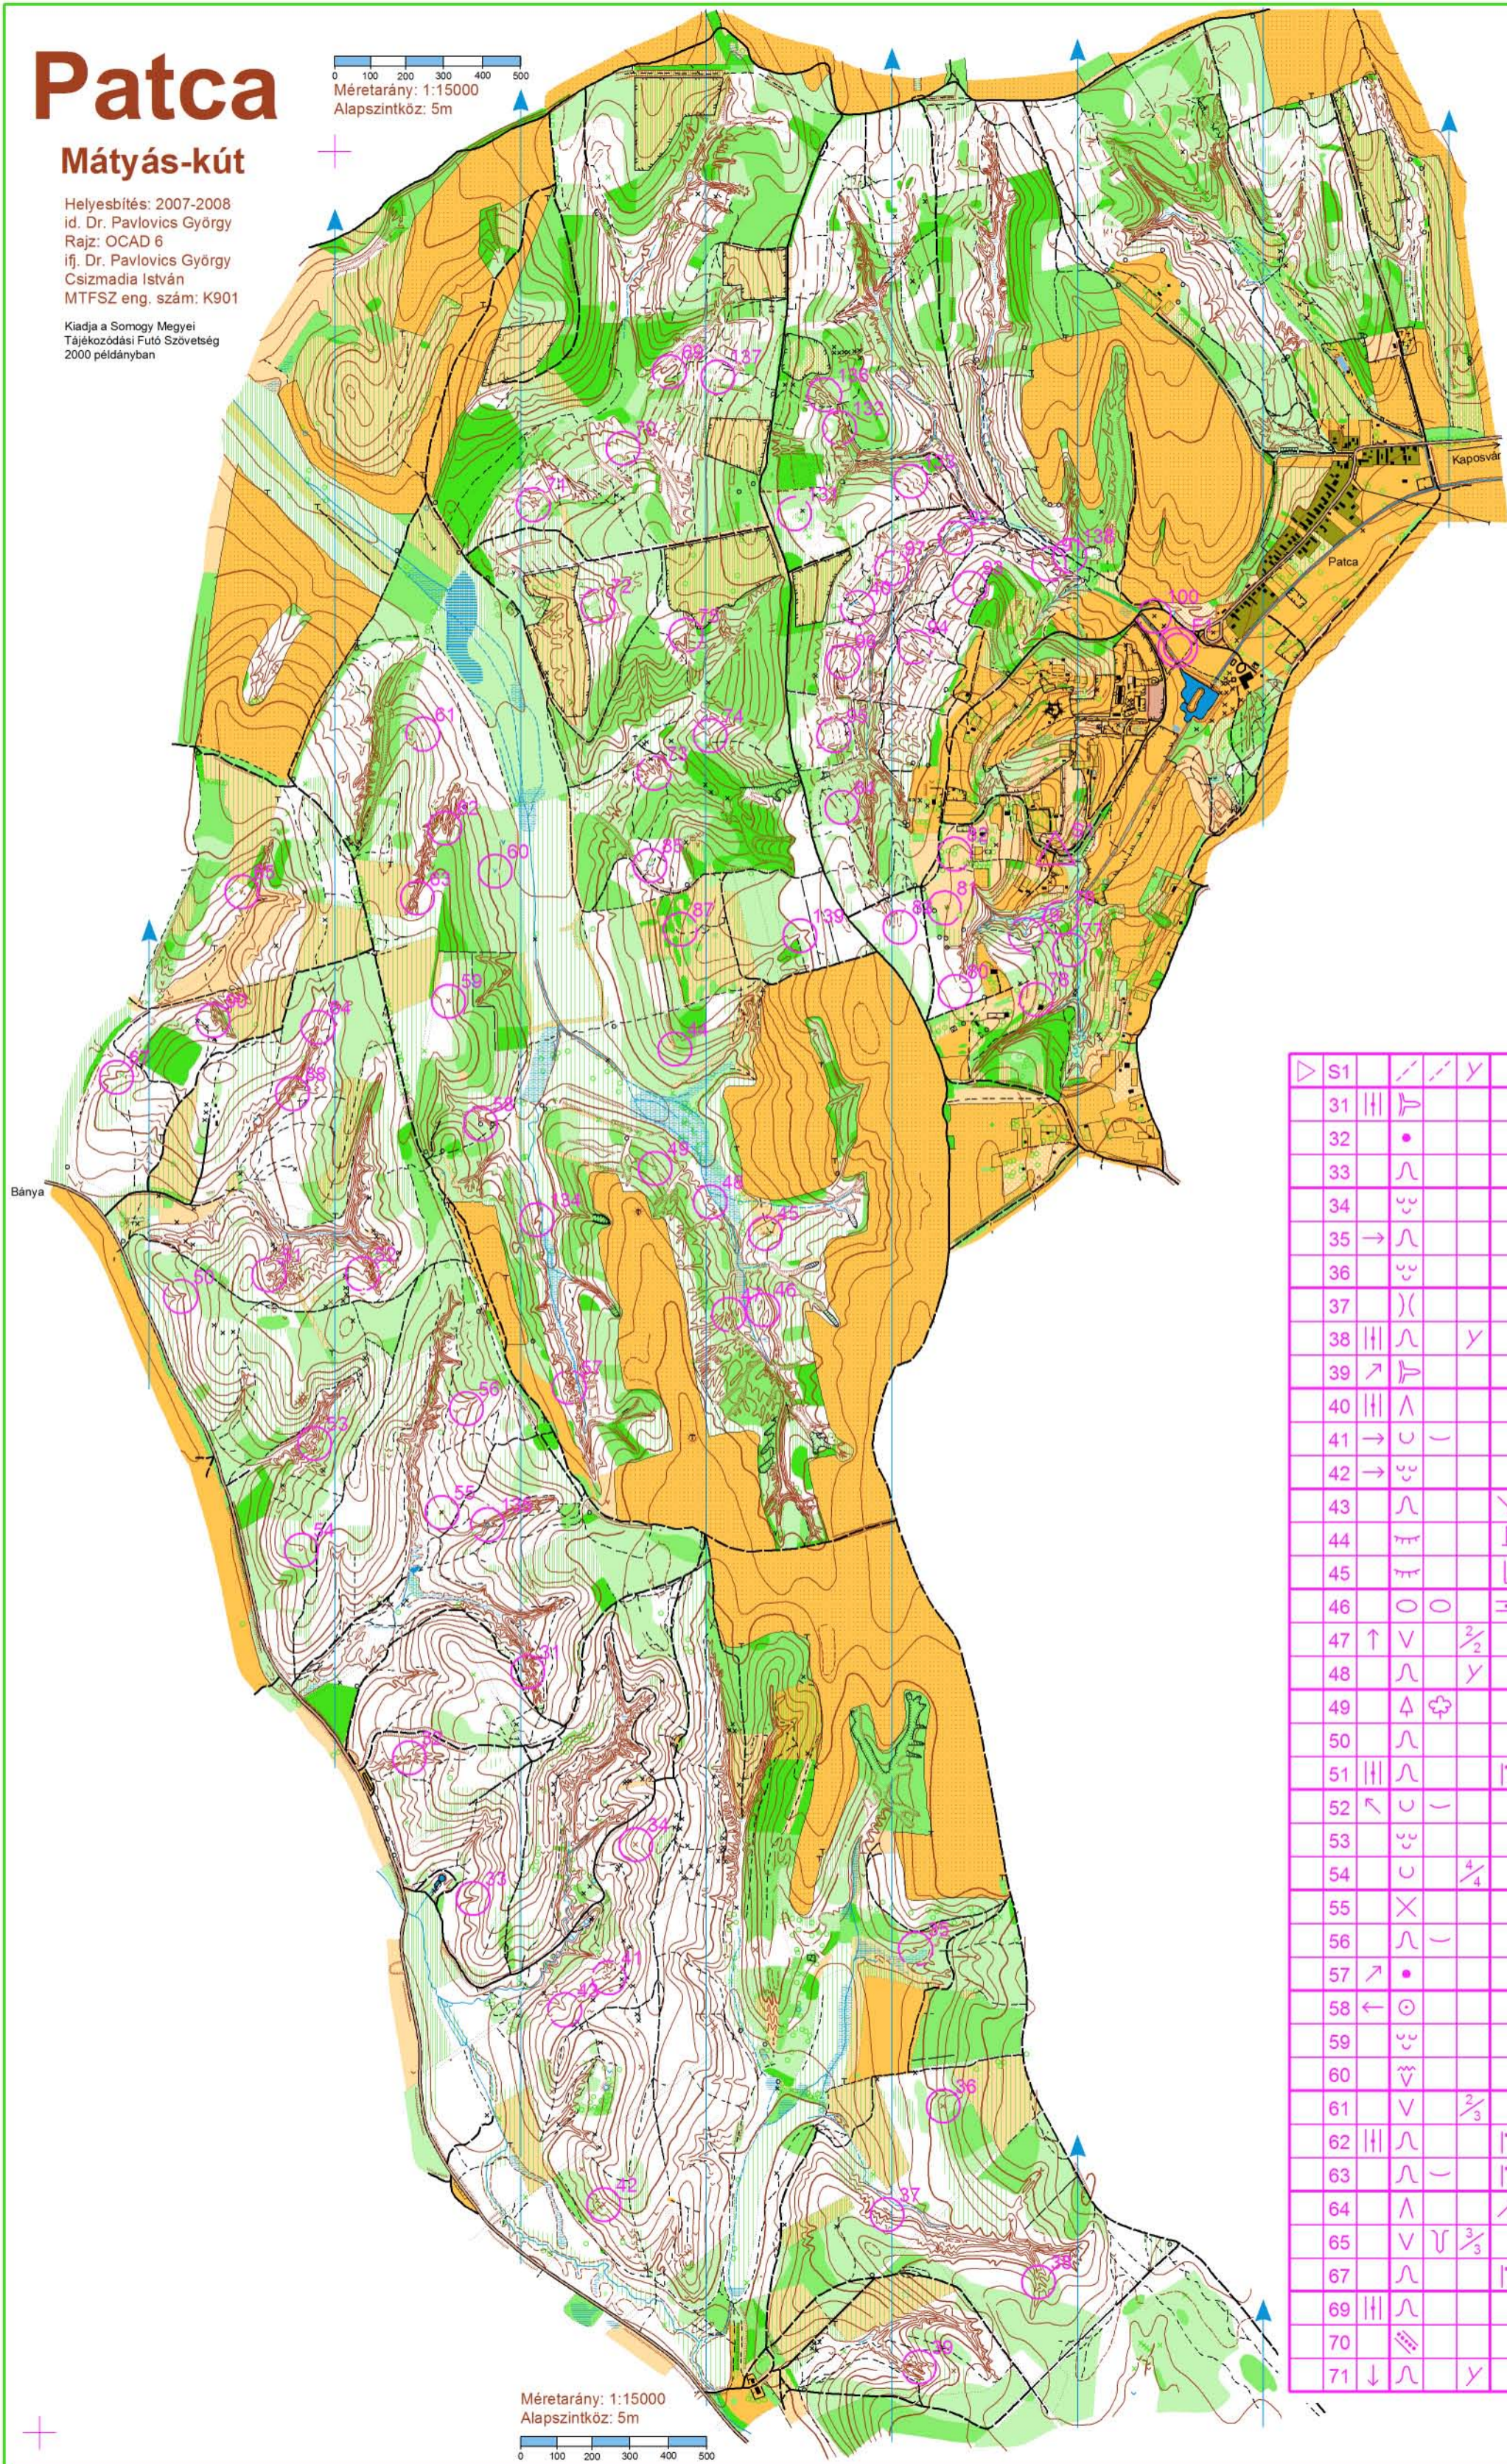

# Patca

## Mátyás-kút

Helyesbítés: 2007-2008  
 id. Dr. Pavlovics György  
 Rajz: OCAD 6  
 ifj. Dr. Pavlovics György  
 Csizmadia István  
 MTF SZ eng. szám: K901

Kiadja a Somogy Megyei  
 Tájékoztató Futó Szövetség  
 2000 példányban

Méretarány: 1:15000  
 Alapszintköz: 5m

▷ S1	/ / y		
31			
32	•		☐
33	∧		☐
34	∩		
35	→ ∩		
36	∩		
37	) (		
38	∩ y		
39	∩		
40	∩		
41	→ ∩		
42	→ ∩		
43	∩		∩
44	∩		∩
45	∩		∩
46	○ ○		∩
47	↑ ∩	$\frac{2}{2}$	
48	∩ y		
49	∩		
50	∩		☐
51	∩		
52	∩		
53	∩		
54	∩	$\frac{4}{4}$	
55	X		
56	∩		
57	∩		
58	← ∩		
59	∩		
60	∩		
61	∩	$\frac{2}{3}$	
62	∩		
63	∩		
64	∩		∩
65	∩	$\frac{3}{3}$	
67	∩		
69	∩		
70	∩		
71	∩ y		

Méretarány: 1:15000  
 Alapszintköz: 5m

0 100 200 300 400 500